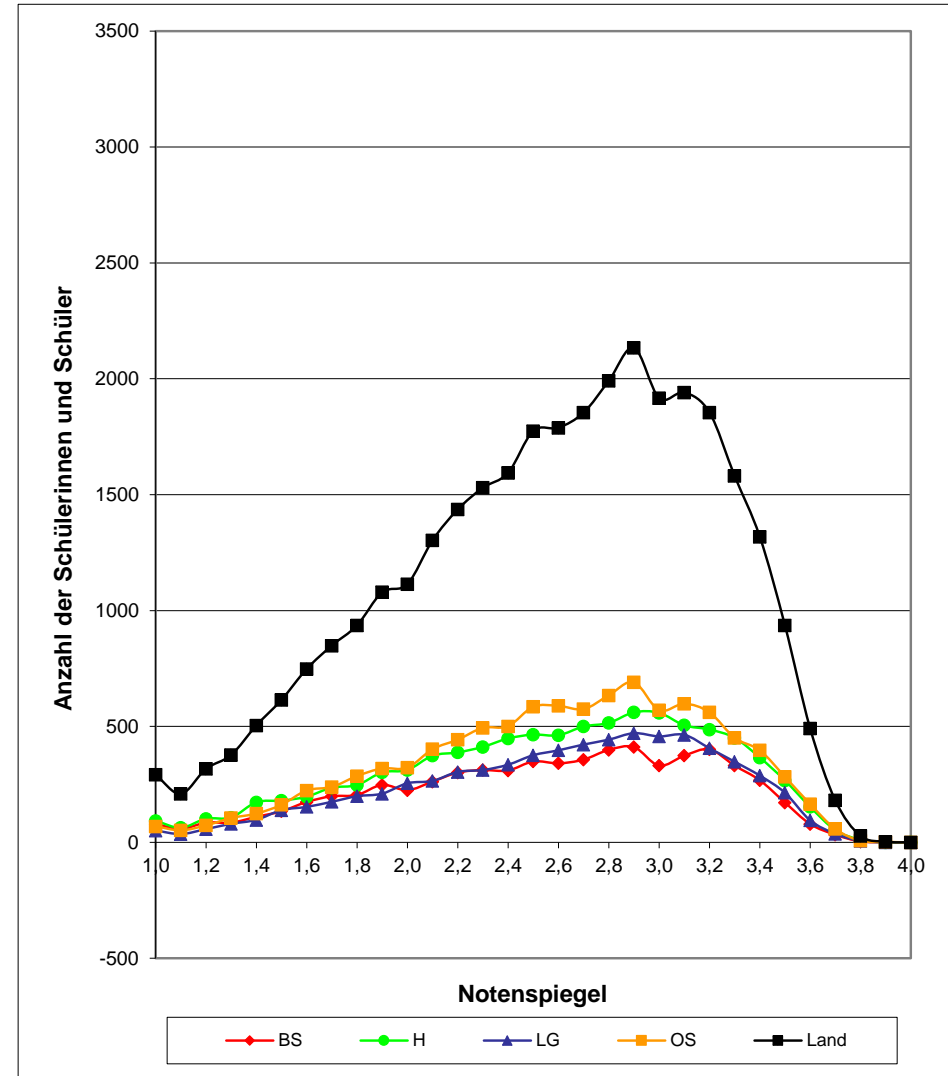

Auswertung Zentralabitur 2017 - Notenspiegel

Regionalabteilungen der Niedersächsischen Landesschulbehörde und Land

Note	BS	H	LG	OS	Land
1,0	79	93	51	69	292
1,1	58	63	36	52	209
1,2	85	102	57	73	317
1,3	85	107	80	105	377
1,4	110	173	97	124	504
1,5	134	180	139	162	615
1,6	174	197	153	224	748
1,7	199	236	175	239	849
1,8	204	247	199	286	936
1,9	248	302	210	319	1079
2,0	225	312	255	322	1114
2,1	262	374	265	402	1303
2,2	301	388	304	443	1436
2,3	312	412	312	494	1530
2,4	310	448	335	501	1594
2,5	349	465	376	585	1775
2,6	341	462	397	589	1789
2,7	357	500	422	575	1854
2,8	399	515	443	634	1991
2,9	411	561	471	691	2134
3,0	331	559	457	570	1917
3,1	374	505	464	598	1941
3,2	401	487	406	561	1855
3,3	331	451	348	451	1581
3,4	268	366	288	397	1319
3,5	172	267	214	283	936
3,6	79	153	95	165	492
3,7	33	53	37	58	181
3,8	4	11	6	7	28
3,9	1	0	0	2	3
4,0	0	0	0	0	0
Ø	2,53	2,56	2,59	2,59	2,57