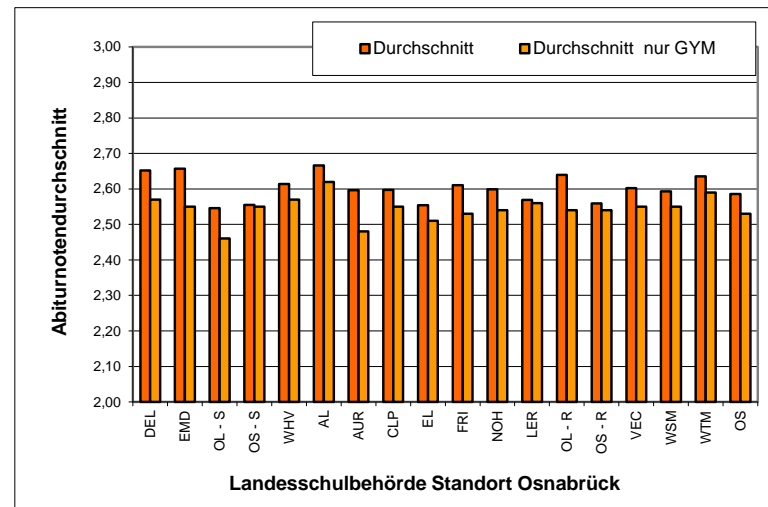

Auswertung Zentralabitur 2017 - Abiturnoten

Vergleich: Alle Schulformen und "NUR" Gymnasien