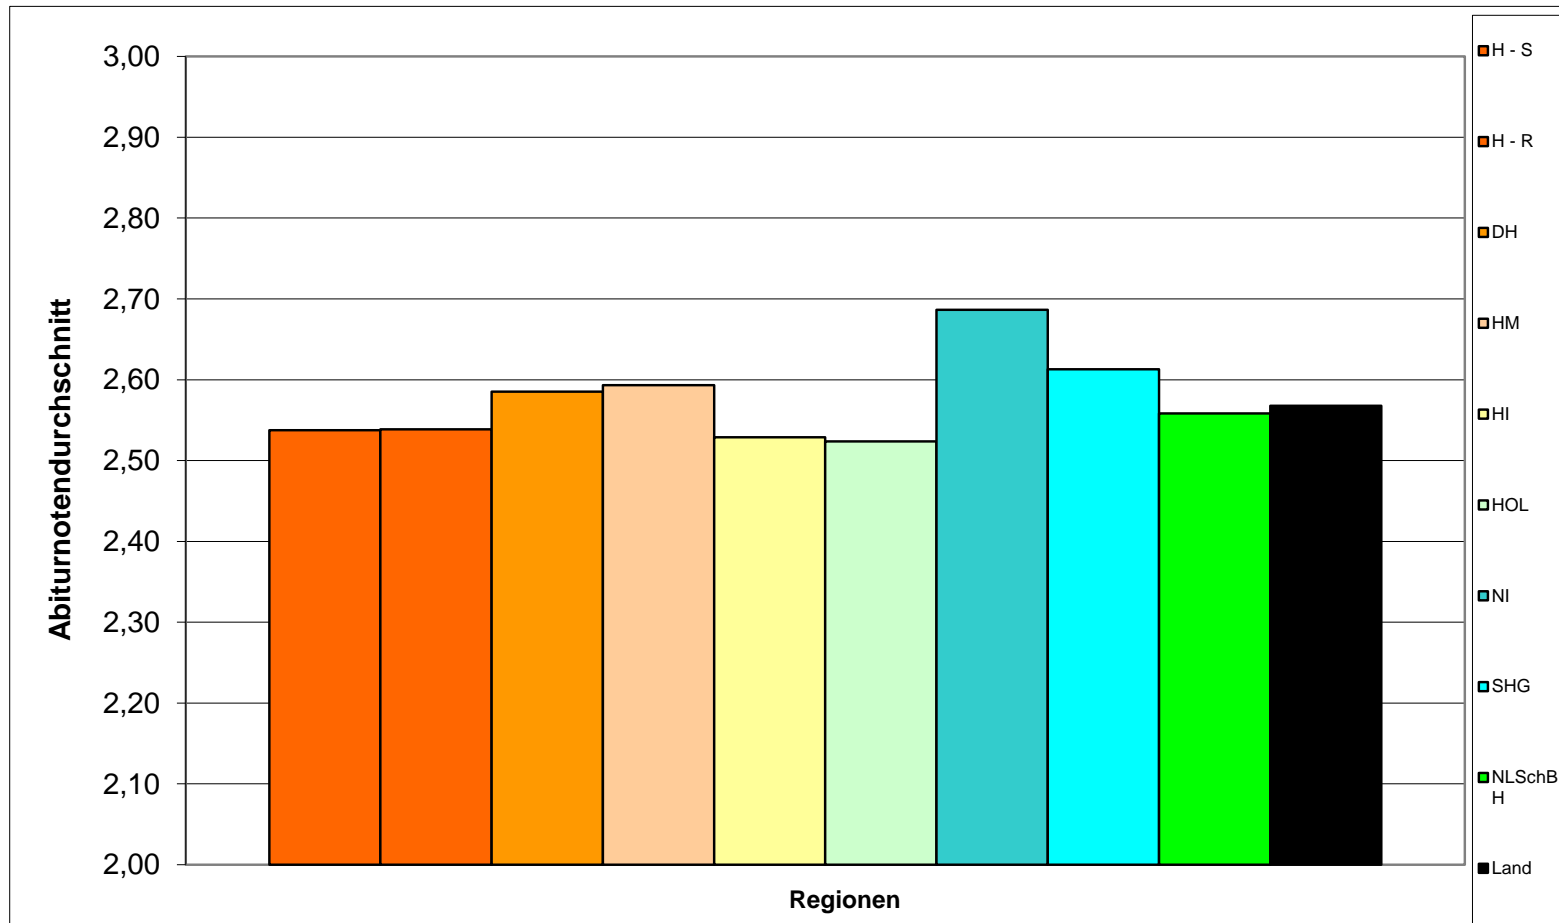

Auswertung Zentralabitur 2017 - Notenspiegel

Regionen der Niedersächsischen Landesschulbehörde Regionalabteilung Hannover

Note	H - S	H - R	DH	HM	HI	HOL	NI	SHG	NLSchB H	Land
1,0	37	20	7	0	19	4	2	4	93	292
1,1	21	19	1	4	13	0	2	3	63	209
1,2	19	37	10	10	14	2	5	5	102	317
1,3	38	26	11	6	12	4	2	8	107	377
1,4	48	47	21	14	26	3	6	8	173	504
1,5	48	53	14	14	18	6	7	20	180	615
1,6	55	55	15	9	36	4	9	14	197	748
1,7	62	78	24	9	29	6	3	25	236	849
1,8	67	77	19	18	33	4	9	20	247	936
1,9	76	87	34	24	45	2	12	22	302	1079
2,0	80	85	33	18	53	8	10	25	312	1114
2,1	101	118	34	30	54	10	16	11	374	1303
2,2	109	102	43	18	59	9	14	34	388	1436
2,3	101	120	52	24	60	6	20	29	412	1530
2,4	117	130	41	35	70	7	20	28	448	1594
2,5	121	119	49	34	68	12	22	40	465	1775
2,6	130	112	49	34	59	11	22	45	462	1789
2,7	143	130	45	35	84	5	28	30	500	1854
2,8	110	154	59	38	70	11	23	50	515	1991
2,9	154	138	49	52	74	11	30	53	561	2134
3,0	153	144	56	46	74	12	33	41	559	1917
3,1	133	133	61	41	58	10	21	48	505	1941
3,2	126	151	44	29	65	8	28	36	487	1855
3,3	121	128	53	24	50	5	31	39	451	1581
3,4	103	99	35	31	46	10	20	22	366	1319
3,5	58	69	26	16	38	7	20	33	267	936
3,6	29	39	20	9	29	3	11	13	153	492
3,7	15	9	6	4	7	0	3	9	53	181
3,8	3	1	1	2	2	1	0	1	11	28
3,9	0	0	0	0	0	0	0	0	0	3
4,0	0	0	0	0	0	0	0	0	0	0
Ø	2,54	2,54	2,59	2,59	2,53	2,52	2,69	2,61	2,56	2,57

Auswertung Zentralabitur 2017 - Notenspiegel

Regionen der Niedersächsischen Landesschulbehörde Regionalabteilung Hannover