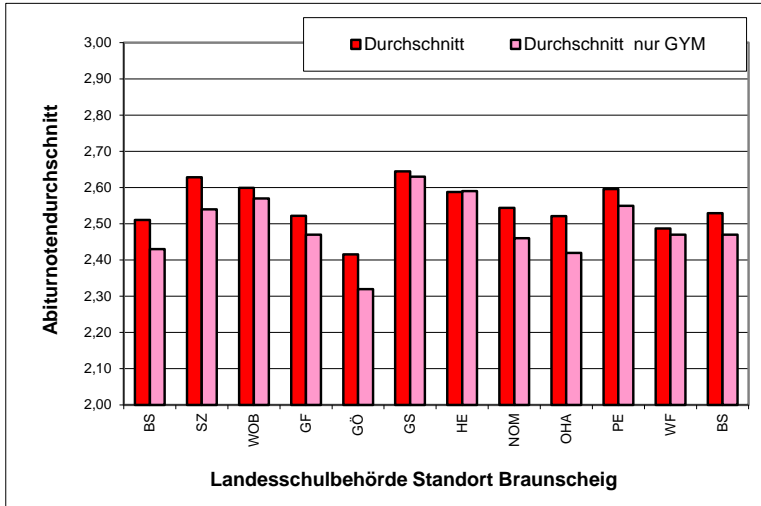

Auswertung Zentralabitur 2017 - Abiturnoten

Vergleich: Alle Schulformen und "NUR" Gymnasien