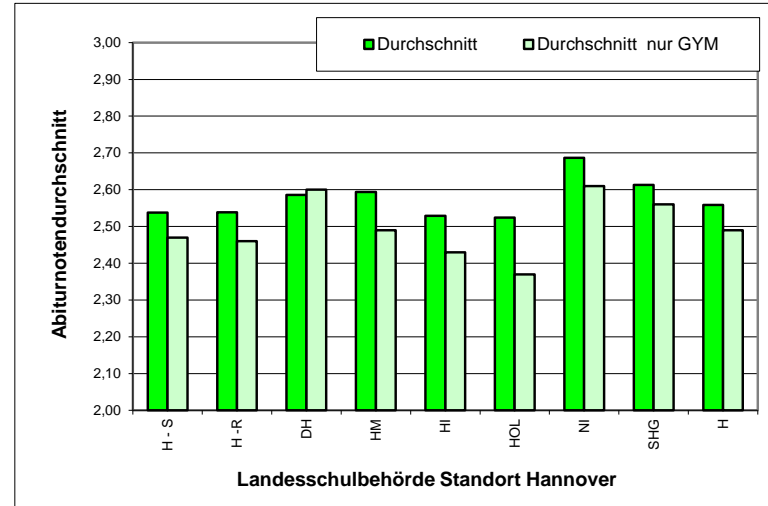

Auswertung Zentralabitur 2017 - Abiturnoten

Vergleich: Alle Schulformen und "NUR" Gymnasien