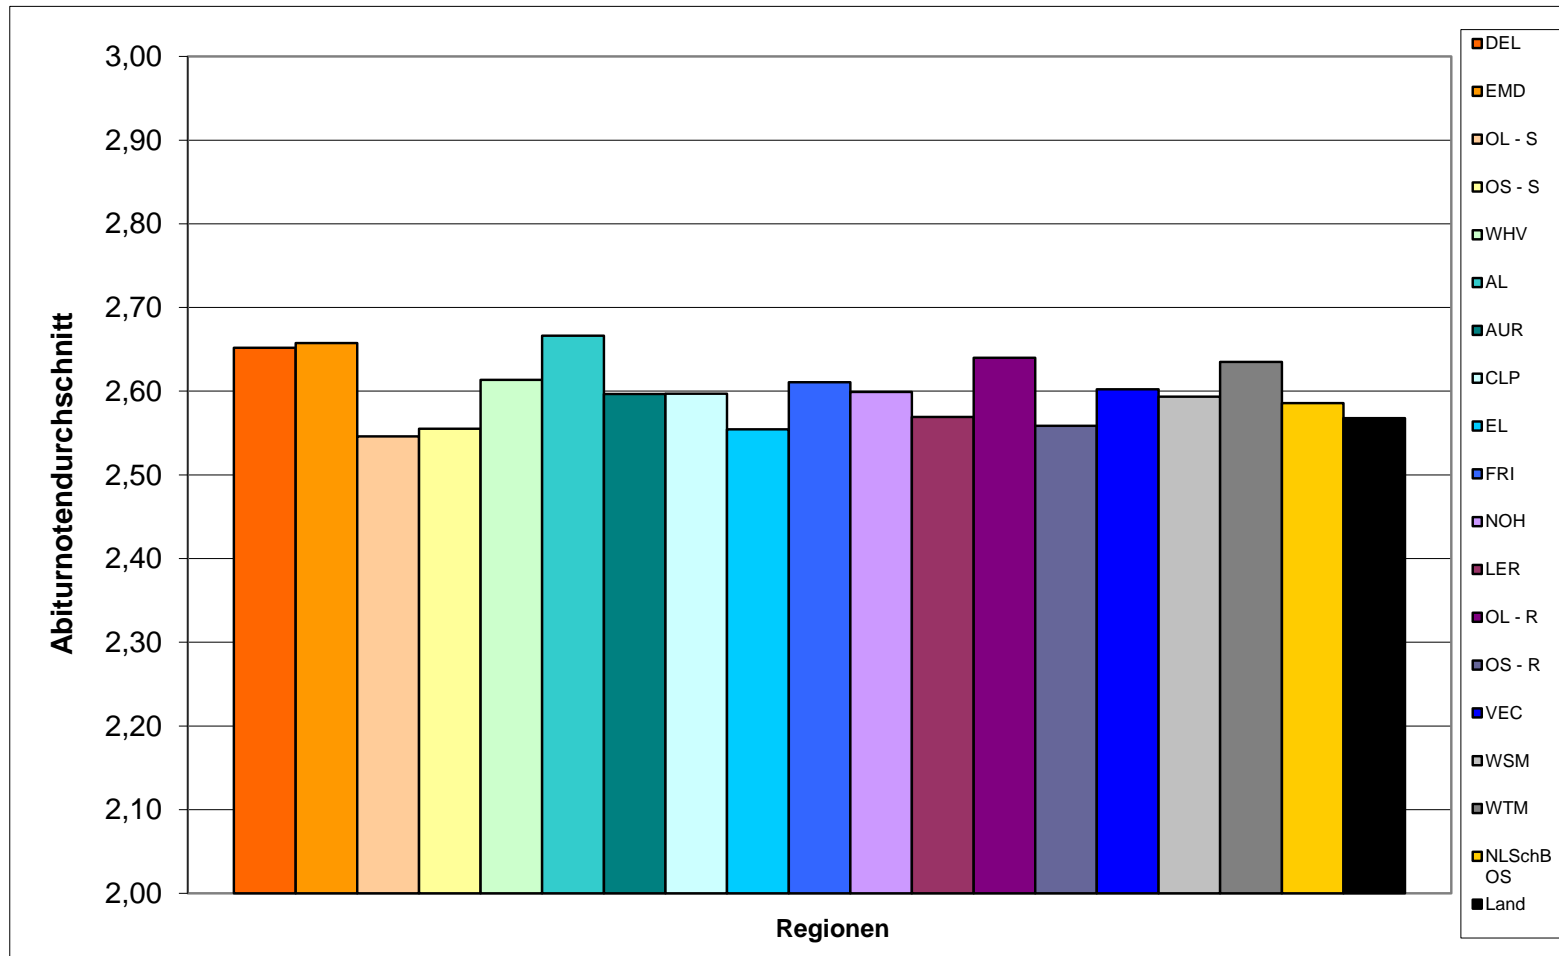

Auswertung Zentralabitur 2017 - Notenspiegel

Regionen der Niedersächsischen Landesschulbehörde Regionalabteilung Osnabrück

Note	DEL	EMD	OL - S	OS - S	WHV	AL	AUR	CLP	EL	FRI	NOH	LER	OL - R	OS - R	VEC	WSM	WTM	NLSchB OS	Land
1,0	3	2	9	8	5	1	9	6	6	1	3	4	1	5	5	1	0	69	292
1,1	0	0	10	6	2	3	4	1	5	3	3	3	0	3	7	1	1	52	209
1,2	2	1	4	12	1	4	3	3	7	2	4	7	5	10	3	3	2	73	317
1,3	4	3	11	11	5	2	6	9	15	5	6	5	3	12	4	3	1	105	377
1,4	4	3	17	14	3	5	10	6	16	3	9	6	3	8	7	6	4	124	504
1,5	0	6	23	18	8	1	11	7	30	5	5	8	4	23	6	5	2	162	615
1,6	7	5	27	30	6	9	10	11	32	4	13	11	6	19	19	9	6	224	748
1,7	9	6	29	21	6	8	17	14	42	4	6	20	3	18	23	7	6	239	849
1,8	11	6	28	29	11	13	21	19	41	9	16	13	8	20	23	9	9	286	936
1,9	7	12	37	36	6	7	24	16	50	9	25	14	9	28	16	16	7	319	1079
2,0	9	7	49	33	11	12	16	28	51	7	19	16	6	27	16	10	5	322	1114
2,1	11	7	54	50	12	16	27	25	62	22	23	14	8	26	28	8	9	402	1303
2,2	13	17	48	50	8	12	38	33	71	12	24	27	6	38	22	15	9	443	1436
2,3	14	15	53	59	14	18	40	33	81	23	27	24	14	34	31	7	7	494	1530
2,4	17	12	55	68	7	30	28	35	67	20	28	21	8	38	32	23	12	501	1594
2,5	16	18	62	70	12	20	44	36	75	20	28	41	18	49	39	24	13	585	1775
2,6	17	11	61	69	21	17	64	37	87	16	27	38	18	31	44	18	13	589	1789
2,7	13	19	67	68	15	24	49	37	65	19	37	26	16	49	40	15	16	575	1854
2,8	18	22	67	61	13	27	49	40	91	22	33	36	19	57	47	21	11	634	1991
2,9	21	15	72	74	28	25	48	43	94	28	48	31	20	61	45	19	19	691	2134
3,0	21	23	62	59	18	18	38	36	76	17	29	40	10	54	43	19	7	570	1917
3,1	24	25	55	64	16	28	35	33	76	25	36	34	14	46	44	25	18	598	1941
3,2	17	19	62	50	26	27	47	43	72	21	29	26	9	37	37	25	14	561	1855
3,3	22	12	48	42	15	16	33	30	64	14	23	16	22	39	28	15	12	451	1581
3,4	11	15	39	41	12	19	27	26	59	12	25	22	9	30	24	16	10	397	1319
3,5	13	10	27	30	12	18	22	18	33	11	18	16	8	14	22	4	7	283	936
3,6	7	7	20	17	6	14	11	7	16	4	10	6	10	9	10	6	5	165	492
3,7	3	0	5	6	2	3	6	6	3	2	2	2	2	6	8	1	1	58	181
3,8	0	2	0	1	0	0	1	0	2	0	0	0	0	0	0	0	1	7	28
3,9	0	0	0	0	0	0	0	0	0	0	0	0	0	1	0	0	1	2	3
4,0	0	0	0	0	0	0	0	0	0	0	0	0	0	0	0	0	0	0	0
Ø	2,65	2,66	2,55	2,56	2,61	2,67	2,60	2,60	2,55	2,61	2,60	2,57	2,64	2,56	2,60	2,59	2,64	2,59	2,57

Auswertung Zentralabitur 2017 - Notenspiegel

Regionen der Niedersächsischen Landesschulbehörde Regionalabteilung Osnabrück