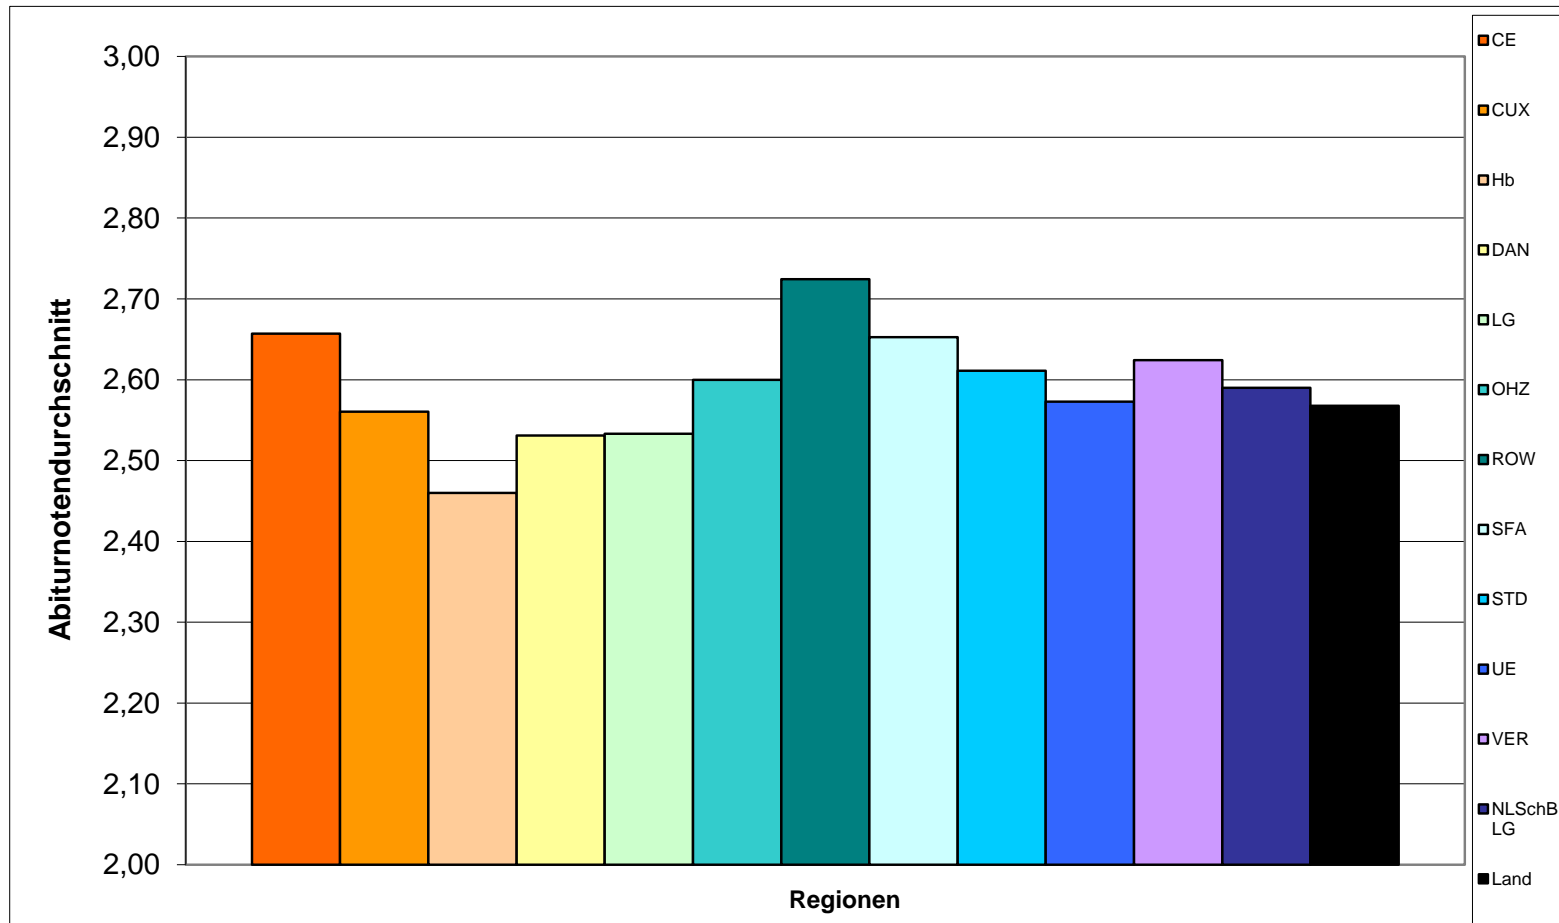

Auswertung Zentralabitur 2017 - Notenspiegel

Regionen der Niedersächsischen Landesschulbehörde Regionalabteilung Lüneburg

Note	CE	CUX	Hb	DAN	LG	OHZ	ROW	SFA	STD	UE	VER	NLSchB LG	Land
1,0	2	4	11	0	9	3	4	6	5	1	6	51	292
1,1	3	3	9	2	6	1	2	3	3	2	2	36	209
1,2	3	3	16	3	7	5	4	8	5	0	3	57	317
1,3	7	11	18	0	9	8	1	7	10	3	6	80	377
1,4	7	15	27	3	12	9	2	6	11	3	2	97	504
1,5	8	8	30	2	25	9	10	16	14	8	9	139	615
1,6	12	16	32	2	24	12	12	5	21	6	11	153	748
1,7	7	25	30	6	30	8	17	9	19	12	12	175	849
1,8	14	19	49	5	28	11	22	14	21	6	10	199	936
1,9	17	17	48	10	31	7	18	16	23	8	15	210	1079
2,0	27	21	44	4	39	23	25	17	22	9	24	255	1114
2,1	17	22	46	11	43	15	31	20	28	13	19	265	1303
2,2	18	28	61	8	40	20	30	18	33	18	30	304	1436
2,3	27	20	61	5	40	26	39	25	33	16	20	312	1530
2,4	32	27	50	7	48	25	32	21	37	18	38	335	1594
2,5	36	30	54	5	42	31	43	33	50	19	33	376	1775
2,6	33	33	67	9	48	21	38	37	52	26	33	397	1789
2,7	34	47	74	12	47	23	51	31	41	32	30	422	1854
2,8	28	43	62	7	48	27	64	48	61	19	36	443	1991
2,9	52	48	62	14	50	28	65	28	63	20	41	471	2134
3,0	42	37	75	9	53	31	61	39	56	19	35	457	1917
3,1	42	34	58	13	44	26	80	46	56	21	44	464	1941
3,2	37	32	49	8	57	25	51	35	52	15	45	406	1855
3,3	33	27	42	5	47	36	54	33	34	11	26	348	1581
3,4	27	24	34	5	30	23	50	37	32	13	13	288	1319
3,5	20	20	29	4	28	17	33	18	22	7	16	214	936
3,6	11	6	8	2	15	7	10	11	11	3	11	95	492
3,7	5	4	3	0	3	0	8	7	3	1	3	37	181
3,8	0	1	0	0	1	0	0	0	3	0	1	6	28
3,9	0	0	0	0	0	0	0	0	0	0	0	0	3
4,0	0	0	0	0	0	0	0	0	0	0	0	0	0
Ø	2,66	2,56	2,46	2,53	2,53	2,60	2,72	2,65	2,61	2,57	2,62	2,59	2,57

Auswertung Zentralabitur 2017 - Notenspiegel

Regionen der Niedersächsischen Landesschulbehörde Regionalabteilung Lüneburg