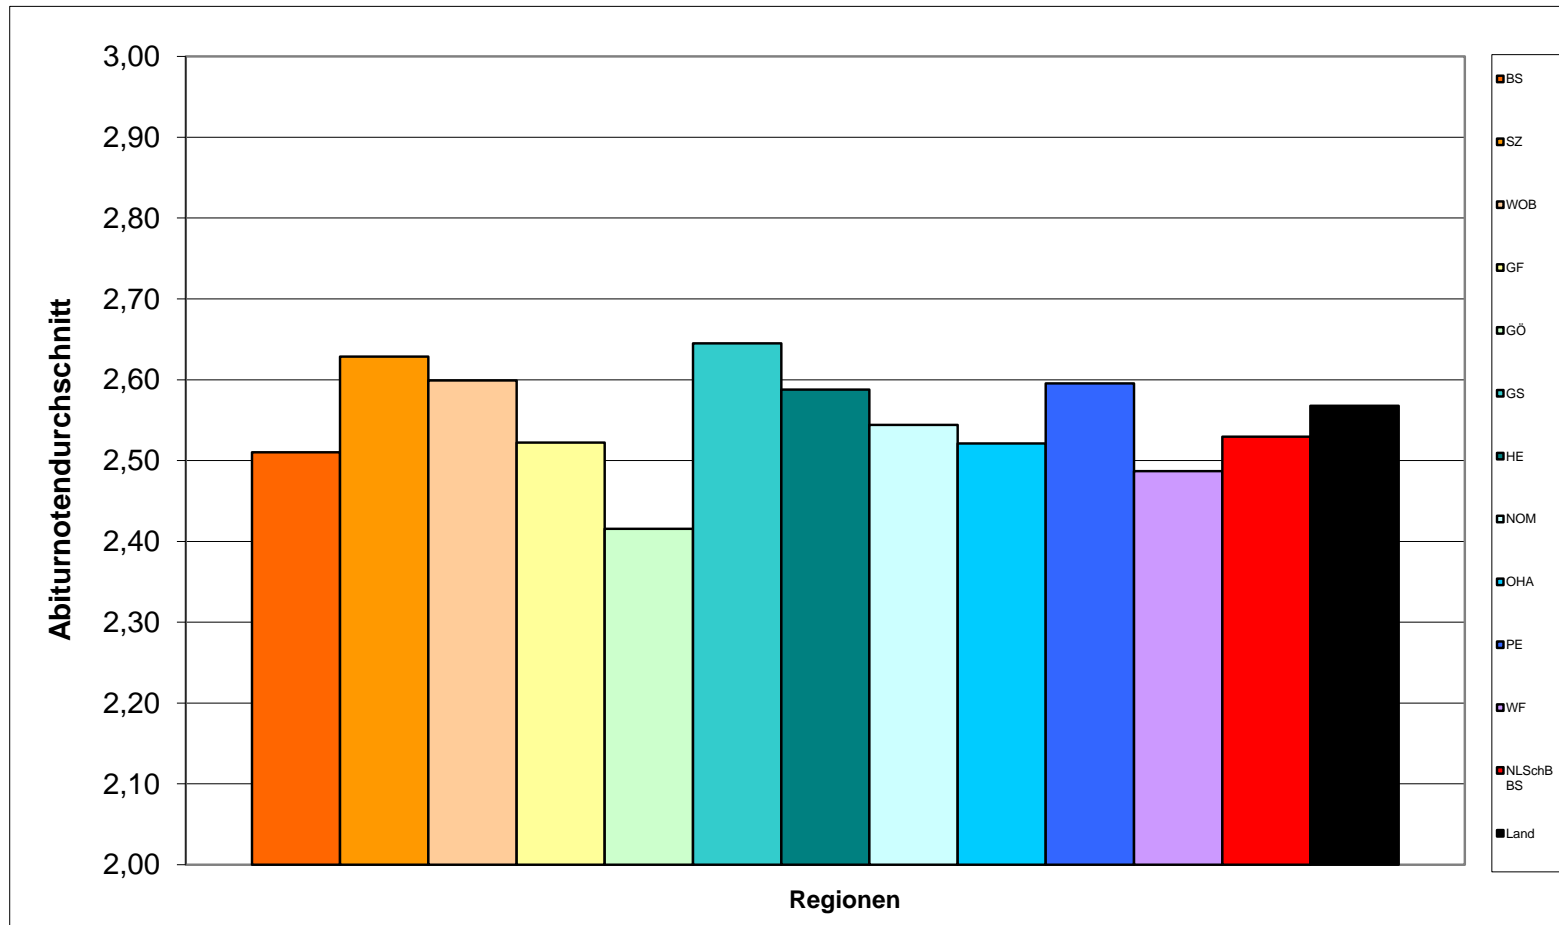

Auswertung Zentralabitur 2017 - Notenspiegel

Regionen der Niedersächsischen Landesschulbehörde Regionalabteilung Braunschweig

Note	BS	SZ	WOB	GF	GÖ	GS	HE	NOM	OHA	PE	WF	NLSchB BS	Land
1,0	16	2	9	5	20	4	3	7	2	5	6	79	292
1,1	10	1	4	8	18	3	2	5	3	2	2	58	209
1,2	20	2	4	10	22	2	3	7	2	7	6	85	317
1,3	16	1	8	4	25	3	1	12	5	8	2	85	377
1,4	24	7	3	4	25	4	4	14	10	9	6	110	504
1,5	20	6	10	12	44	6	4	13	4	4	11	134	615
1,6	38	7	14	13	33	11	7	25	9	7	10	174	748
1,7	52	9	16	11	45	18	5	10	8	15	10	199	849
1,8	45	11	20	19	42	13	8	13	8	9	16	204	936
1,9	52	10	22	19	54	15	6	25	12	16	17	248	1079
2,0	46	6	20	19	50	9	5	27	11	19	13	225	1114
2,1	66	15	20	9	57	19	9	20	12	26	9	262	1303
2,2	53	9	26	31	52	15	14	35	22	27	17	301	1436
2,3	64	20	36	28	50	22	17	23	11	26	15	312	1530
2,4	60	13	21	25	77	20	8	31	16	22	17	310	1594
2,5	73	26	38	31	69	23	5	22	18	22	22	349	1775
2,6	70	17	35	24	66	20	15	29	19	27	19	341	1789
2,7	72	16	25	37	79	28	13	29	16	26	16	357	1854
2,8	88	17	35	22	71	36	14	37	18	40	21	399	1991
2,9	77	25	46	30	60	35	19	43	15	34	27	411	2134
3,0	66	15	34	22	60	27	11	29	20	24	23	331	1917
3,1	67	21	45	34	54	24	25	32	15	38	19	374	1941
3,2	76	27	44	35	49	39	16	40	24	31	20	401	1855
3,3	75	23	41	20	41	29	8	30	13	31	20	331	1581
3,4	55	17	26	24	37	26	14	21	14	21	13	268	1319
3,5	30	9	15	17	27	17	6	26	8	15	2	172	936
3,6	13	4	6	1	21	7	0	15	2	6	4	79	492
3,7	5	3	5	0	5	2	2	5	0	6	0	33	181
3,8	1	0	1	0	0	0	1	1	0	0	0	4	28
3,9	0	0	0	0	1	0	0	0	0	0	0	1	3
4,0	0	0	0	0	0	0	0	0	0	0	0	0	0
Ø	2,51	2,63	2,60	2,52	2,42	2,64	2,59	2,54	2,52	2,60	2,49	2,53	2,57

Auswertung Zentralabitur 2017 - Notenspiegel

Regionen der Niedersächsischen Landesschulbehörde Regionalabteilung Braunschweig