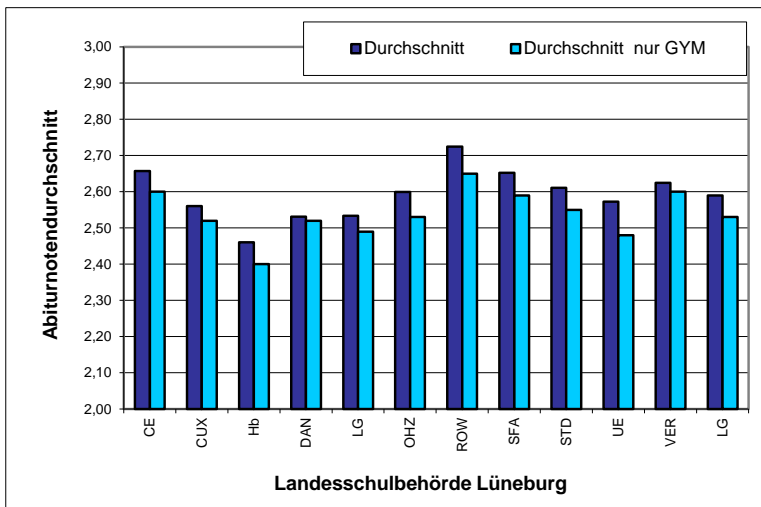

Auswertung Zentralabitur 2017 - Abiturnoten

Vergleich: Alle Schulformen und "NUR" Gymnasien