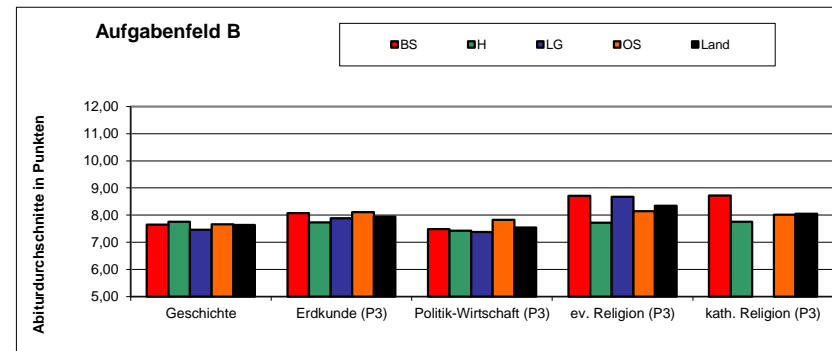

Auswertung Zentralabitur 2017 - Übersicht Fächer

Fach
Deutsch
Englisch
Französisch
Latein
Spanisch
Griechisch
Kunst
Musik
Darstellendes Spiel
Chinesisch
Italienisch
Japanisch
Niederländisch
Polnisch
Russisch
Geschichte
Erdkunde
Politik-Wirtschaft
ev. Religion
kath. Religion
Werte und Normen
Pädagogik
Philosophie
Wirtschaftslehre
Mathematik
Biologie
Chemie
Ernährungsl. mit Chemie
Physik
Informatik
Sport
BW mit Rechnungswesen und Controlling
Betriebs- und Volkswirtschaft
Ernährung
Informationsverarbeitung
Gesundheit-Pflege
Pädagogik-Psychologie
Volkswirtschaft

Auswertung Zentralabitur 2017 - Übersicht Fächer

P1/P2/P3 (eA)

Niedersachsen und Standorte der Landesschulbehörde

Fach	Aufg.-felder	Schriftlicher Abiturdurchschnitt				
		BS	H	LG	OS	Land
Deutsch	A	7,48	7,29	7,31	7,33	7,35
Englisch	A	9,24	9,14	9,01	8,95	9,07
Französisch	A	10,49	9,65	9,82	9,43	9,78
Latein	A	10,88	10,83	10,39	10,82	10,73
Spanisch	A	9,78	9,71	9,13	10,24	9,62
Griechisch	A	13,33	11,70	13,00	12,30	12,15
Kunst	A	9,50	8,83	9,01	9,19	9,12
Musik	A	9,53	9,42	8,96	9,14	9,27
Geschichte	B	7,65	7,76	7,46	7,66	7,64
Erdkunde (P3)	B	8,07	7,73	7,88	8,11	7,94
Politik-Wirtschaft (P3)	B	7,49	7,42	7,38	7,83	7,54
ev. Religion (P3)	B	8,71	7,72	8,68	8,15	8,34
kath. Religion (P3)	B	8,72	7,76		8,02	8,05
Mathematik	C	7,09	7,23	7,49	7,50	7,34
Biologie	C	8,94	8,65	9,12	9,15	8,96
Chemie	C	8,73	8,67	8,91	9,21	8,90
Physik	C	9,47	9,83	9,78	9,85	9,75
Informatik	C	9,22	10,28	10,44	10,10	9,75
Sport		8,92	8,20	8,34	8,72	8,57
BW mit Rechnungswesen und Controlling	BG	7,73	8,09	7,36	8,80	8,13
Ernährung	BG	6,98	7,91	7,63	7,95	7,69
Gesundheit-Pflege	BG	9,02	9,59	8,01	8,93	8,78
Pädagogik-Psychologie	BG	8,65	9,08	8,91	8,57	8,78