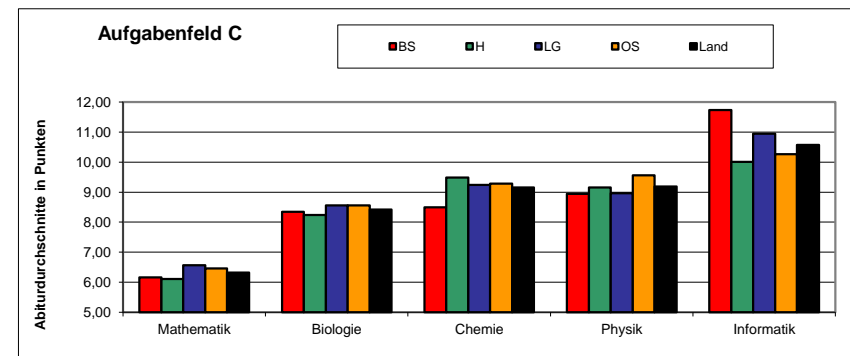

Auswertung Zentralabitur 2017 - Übersicht Fächer

P4 (gA)

Niedersachsen und Standorte der Landeschulbehörde

Fach	Aufg.-felder	Schriftlicher Abiturdurchschnitt				
		BS	H	LG	OS	Land
Deutsch	A	7,82	7,42	7,61	7,72	7,63
Englisch	A	8,83	8,79	8,53	8,75	8,73
Französisch	A	9,16	8,97	8,86	9,04	8,99
Latein	A	8,87	9,07	9,71	8,71	9,08
Spanisch	A	8,72	8,64	9,34	8,71	8,87
Griechisch	A		13,00	14,00		13,50
Kunst	A	10,36	9,09	8,94	9,97	9,83
Musik	A	12,00	9,33	9,71	5,33	8,94
Geschichte	B	7,50	7,64	7,71	7,97	7,70
Erdkunde	B	8,00	7,71	7,76	7,88	7,81
Politik-Wirtschaft	B	7,36	7,60	7,89	7,71	7,63
ev.Religion	B	8,56	8,84	9,04	7,79	8,47
kath.Religion	B	7,82	7,11	8,67	8,19	7,94
Werte und Normen	B	9,28	7,94	8,60	8,20	8,58
Mathematik	C	6,16	6,10	6,56	6,46	6,32
Biologie	C	8,34	8,24	8,56	8,56	8,42
Chemie	C	8,49	9,49	9,24	9,28	9,15
Physik	C	8,94	9,15	8,96	9,56	9,19
Informatik	C	11,74	10,01	10,95	10,26	10,57
Betriebs- und Volkswirtschaft	BG	8,10	8,70	8,64	8,86	8,64
Volkswirtschaft	BG	7,09	8,32	6,94	7,31	7,39