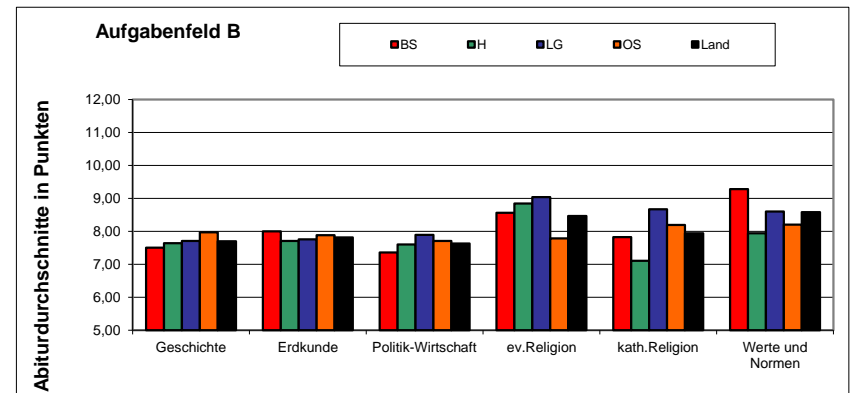

Auswertung Zentralabitur 2017 - Übersicht Fächer

P4 (gA)

Niedersachsen und Standorte der Landeschulbehörde

Fach	Aufg.-felder	Schriftlicher Abiturdurchschnitt				
		BS	H	LG	OS	Land
Deutsch	A	7,82	7,42	7,61	7,72	7,63
Englisch	A	8,83	8,79	8,53	8,75	8,73
Französisch	A	9,16	8,97	8,86	9,04	8,99
Latein	A	8,87	9,07	9,71	8,71	9,08
Spanisch	A	8,72	8,64	9,34	8,71	8,87
Griechisch	A		13,00	14,00		13,50
Kunst	A	10,36	9,09	8,94	9,97	9,83
Musik	A	12,00	9,33	9,71	5,33	8,94
Geschichte	B	7,50	7,64	7,71	7,97	7,70
Erdkunde	B	8,00	7,71	7,76	7,88	7,81
Politik-Wirtschaft	B	7,36	7,60	7,89	7,71	7,63
ev.Religion	B	8,56	8,84	9,04	7,79	8,47
kath.Religion	B	7,82	7,11	8,67	8,19	7,94
Werte und Normen	B	9,28	7,94	8,60	8,20	8,58
Mathematik	C	6,16	6,10	6,56	6,46	6,32
Biologie	C	8,34	8,24	8,56	8,56	8,42
Chemie	C	8,49	9,49	9,24	9,28	9,15
Physik	C	8,94	9,15	8,96	9,56	9,19
Informatik	C	11,74	10,01	10,95	10,26	10,57
Betriebs- und Volkswirtschaft	BG	8,10	8,70	8,64	8,86	8,64
Volkswirtschaft	BG	7,09	8,32	6,94	7,31	7,39