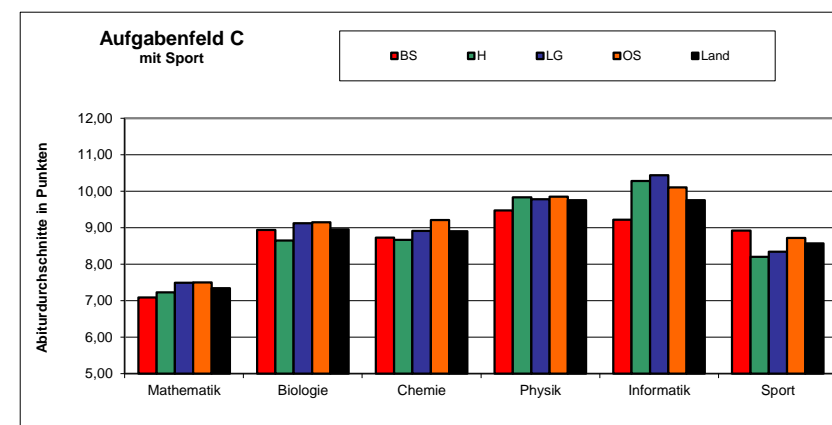

Auswertung Zentralabitur 2017 - Übersicht Fächer

Fach
Deutsch
Englisch
Französisch
Latein
Spanisch
Griechisch
Kunst
Musik
Darstellendes Spiel
Chinesisch
Italienisch
Japanisch
Niederländisch
Polnisch
Russisch
Geschichte
Erdkunde
Politik-Wirtschaft
ev. Religion
kath. Religion
Werte und Normen
Pädagogik
Philosophie
Wirtschaftslehre
Mathematik
Biologie
Chemie
Ernährungsl. mit Chemie
Physik
Informatik
Sport
BW mit Rechnungswesen und Controlling
Betriebs- und Volkswirtschaft
Ernährung
Informationsverarbeitung
Gesundheit-Pflege
Pädagogik-Psychologie
Volkswirtschaft

Auswertung Zentralabitur 2017 - Übersicht Fächer

P1/P2/P3 (eA)

Niedersachsen und Standorte der Landesschulbehörde

Fach	Aufg.-felder	Schriftlicher Abiturdurchschnitt				
		BS	H	LG	OS	Land
Deutsch	A	7,48	7,29	7,31	7,33	7,35
Englisch	A	9,24	9,14	9,01	8,95	9,07
Französisch	A	10,49	9,65	9,82	9,43	9,78
Latein	A	10,88	10,83	10,39	10,82	10,73
Spanisch	A	9,78	9,71	9,13	10,24	9,62
Griechisch	A	13,33	11,70	13,00	12,30	12,15
Kunst	A	9,50	8,83	9,01	9,19	9,12
Musik	A	9,53	9,42	8,96	9,14	9,27
Geschichte	B	7,65	7,76	7,46	7,66	7,64
Erdkunde (P3)	B	8,07	7,73	7,88	8,11	7,94
Politik-Wirtschaft (P3)	B	7,49	7,42	7,38	7,83	7,54
ev. Religion (P3)	B	8,71	7,72	8,68	8,15	8,34
kath. Religion (P3)	B	8,72	7,76		8,02	8,05
Mathematik	C	7,09	7,23	7,49	7,50	7,34
Biologie	C	8,94	8,65	9,12	9,15	8,96
Chemie	C	8,73	8,67	8,91	9,21	8,90
Physik	C	9,47	9,83	9,78	9,85	9,75
Informatik	C	9,22	10,28	10,44	10,10	9,75
Sport		8,92	8,20	8,34	8,72	8,57
BW mit Rechnungswesen und Controlling	BG	7,73	8,09	7,36	8,80	8,13
Ernährung	BG	6,98	7,91	7,63	7,95	7,69
Gesundheit-Pflege	BG	9,02	9,59	8,01	8,93	8,78
Pädagogik-Psychologie	BG	8,65	9,08	8,91	8,57	8,78