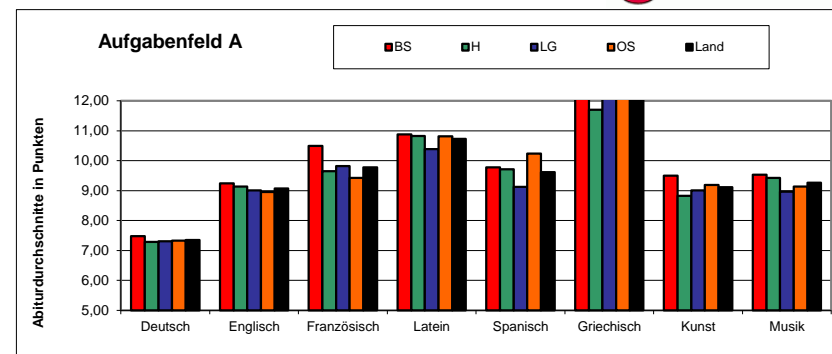

Auswertung Zentralabitur 2017 - Übersicht Fächer

Fach
Deutsch
Englisch
Französisch
Latein
Spanisch
Griechisch
Kunst
Musik
Darstellendes Spiel
Chinesisch
Italienisch
Japanisch
Niederländisch
Polnisch
Russisch
Geschichte
Erdkunde
Politik-Wirtschaft
ev. Religion
kath. Religion
Werte und Normen
Pädagogik
Philosophie
Wirtschaftslehre
Mathematik
Biologie
Chemie
Ernährungsl. mit Chemie
Physik
Informatik
Sport
BW mit Rechnungswesen und Controlling
Betriebs- und Volkswirtschaft
Ernährung
Informationsverarbeitung
Gesundheit-Pflege
Pädagogik-Psychologie
Volkswirtschaft

Auswertung Zentralabitur 2017 - Übersicht Fächer

P1/P2/P3 (eA)

Niedersachsen und Standorte der Landesschulbehörde

Fach	Aufg.-felder	Schriftlicher Abiturdurchschnitt				
		BS	H	LG	OS	Land
Deutsch	A	7,48	7,29	7,31	7,33	7,35
Englisch	A	9,24	9,14	9,01	8,95	9,07
Französisch	A	10,49	9,65	9,82	9,43	9,78
Latein	A	10,88	10,83	10,39	10,82	10,73
Spanisch	A	9,78	9,71	9,13	10,24	9,62
Griechisch	A	13,33	11,70	13,00	12,30	12,15
Kunst	A	9,50	8,83	9,01	9,19	9,12
Musik	A	9,53	9,42	8,96	9,14	9,27
Geschichte	B	7,65	7,76	7,46	7,66	7,64
Erdkunde (P3)	B	8,07	7,73	7,88	8,11	7,94
Politik-Wirtschaft (P3)	B	7,49	7,42	7,38	7,83	7,54
ev. Religion (P3)	B	8,71	7,72	8,68	8,15	8,34
kath. Religion (P3)	B	8,72	7,76		8,02	8,05
Mathematik	C	7,09	7,23	7,49	7,50	7,34
Biologie	C	8,94	8,65	9,12	9,15	8,96
Chemie	C	8,73	8,67	8,91	9,21	8,90
Physik	C	9,47	9,83	9,78	9,85	9,75
Informatik	C	9,22	10,28	10,44	10,10	9,75
Sport		8,92	8,20	8,34	8,72	8,57
BW mit Rechnungswesen und Controlling	BG	7,73	8,09	7,36	8,80	8,13
Ernährung	BG	6,98	7,91	7,63	7,95	7,69
Gesundheit-Pflege	BG	9,02	9,59	8,01	8,93	8,78
Pädagogik-Psychologie	BG	8,65	9,08	8,91	8,57	8,78