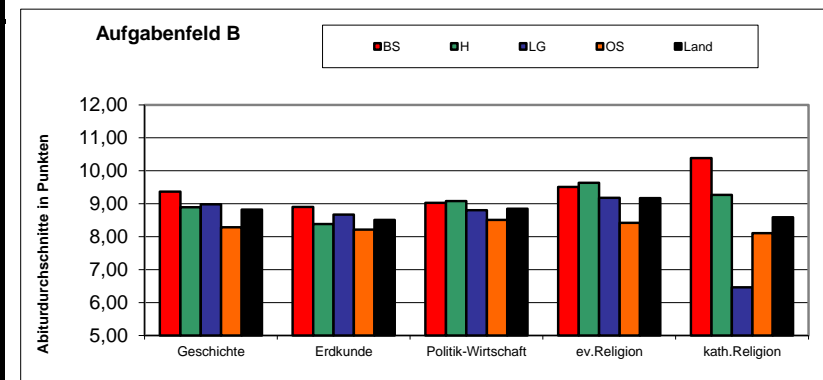

Auswertung Zentralabitur 2017 - Übersicht Fächer

P5 (gA)

Niedersachsen und Standorte der Landeschulbehörde

Fach	Aufg.-felder	Mündlicher Abiturdurchschnitt				
		BS	H	LG	OS	Land
Deutsch	A	8,70	8,51	8,11	7,87	8,29
Englisch	A	9,25	9,04	8,98	8,35	8,92
Französisch	A	9,91	9,42	9,93	9,91	9,74
Latein	A	10,24	8,70	9,69	7,92	9,21
Spanisch	A	9,51	9,59	9,13	8,83	9,28
Griechisch	A				15,00	15,00
Kunst	A	10,00	10,60	7,28	9,91	9,43
Musik	A	10,66	10,73	8,55	11,00	10,40
Darstellendes Spiel	A	11,47	10,28	11,20	7,02	10,07
Chinesisch	A	12,50				12,50
Italienisch	A	11,88	11,11	13,00	10,75	11,38
Japanisch	A	7,00				7,00
Niederländisch	A				10,11	10,11
Polnisch	A		15,00			15,00
Russisch	A	10,03	10,93	5,31	12,60	8,96
Geschichte	B	9,37	8,89	8,98	8,29	8,82
Erdkunde	B	8,90	8,38	8,67	8,21	8,51
Politik-Wirtschaft	B	9,03	9,08	8,80	8,51	8,85
ev.Religion	B	9,51	9,64	9,18	8,42	9,17
kath.Religion	B	10,39	9,27	6,46	8,11	8,59
Werte und Normen	B	10,22	8,75	9,98	10,10	9,82
Pädagogik	B	9,96	11,30		8,80	9,40
Philosophie	B	10,59	9,23	9,20	8,74	9,17
Wirtschaftslehre	B		9,62			9,62