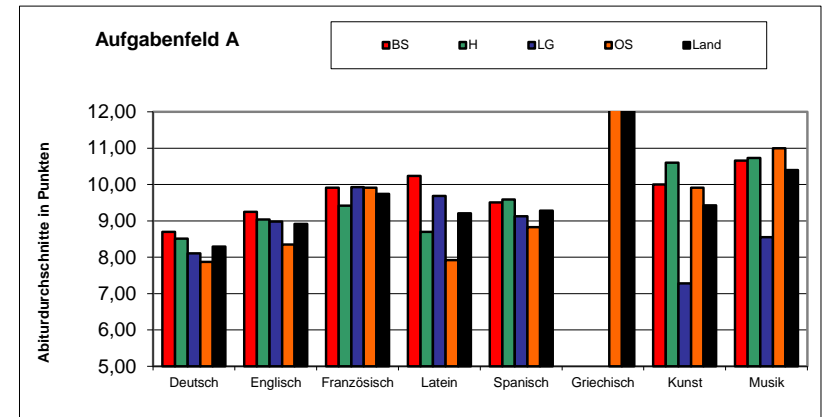

Auswertung Zentralabitur 2017 - Übersicht Fächer

P5 (gA)

Niedersachsen und Standorte der Landeschulbehörde

Fach	Aufg.-felder	Mündlicher Abiturdurchschnitt				
		BS	H	LG	OS	Land
Deutsch	A	8,70	8,51	8,11	7,87	8,29
Englisch	A	9,25	9,04	8,98	8,35	8,92
Französisch	A	9,91	9,42	9,93	9,91	9,74
Latein	A	10,24	8,70	9,69	7,92	9,21
Spanisch	A	9,51	9,59	9,13	8,83	9,28
Griechisch	A				15,00	15,00
Kunst	A	10,00	10,60	7,28	9,91	9,43
Musik	A	10,66	10,73	8,55	11,00	10,40
Darstellendes Spiel	A	11,47	10,28	11,20	7,02	10,07
Chinesisch	A	12,50				12,50
Italienisch	A	11,88	11,11	13,00	10,75	11,38
Japanisch	A	7,00				7,00
Niederländisch	A				10,11	10,11
Polnisch	A		15,00			15,00
Russisch	A	10,03	10,93	5,31	12,60	8,96
Geschichte	B	9,37	8,89	8,98	8,29	8,82
Erdkunde	B	8,90	8,38	8,67	8,21	8,51
Politik-Wirtschaft	B	9,03	9,08	8,80	8,51	8,85
ev.Religion	B	9,51	9,64	9,18	8,42	9,17
kath.Religion	B	10,39	9,27	6,46	8,11	8,59
Werte und Normen	B	10,22	8,75	9,98	10,10	9,82
Pädagogik	B	9,96	11,30		8,80	9,40
Philosophie	B	10,59	9,23	9,20	8,74	9,17
Wirtschaftslehre	B		9,62			9,62