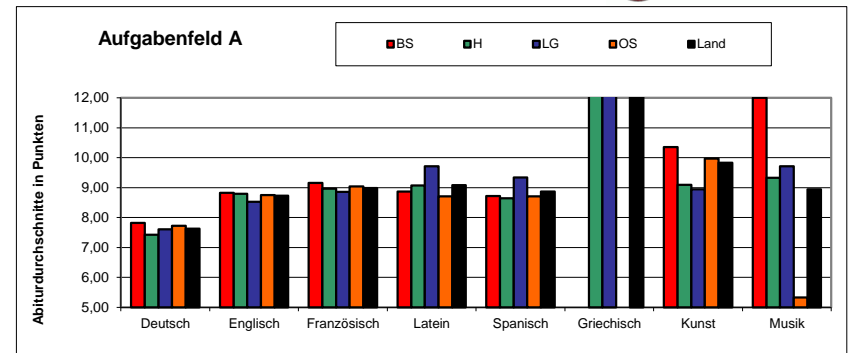

Auswertung Zentralabitur 2017 - Übersicht Fächer

P4 (gA)

Niedersachsen und Standorte der Landeschulbehörde

Fach	Aufg.-felder	Schriftlicher Abiturdurchschnitt				
		BS	H	LG	OS	Land
Deutsch	A	7,82	7,42	7,61	7,72	7,63
Englisch	A	8,83	8,79	8,53	8,75	8,73
Französisch	A	9,16	8,97	8,86	9,04	8,99
Latein	A	8,87	9,07	9,71	8,71	9,08
Spanisch	A	8,72	8,64	9,34	8,71	8,87
Griechisch	A		13,00	14,00		13,50
Kunst	A	10,36	9,09	8,94	9,97	9,83
Musik	A	12,00	9,33	9,71	5,33	8,94
Geschichte	B	7,50	7,64	7,71	7,97	7,70
Erdkunde	B	8,00	7,71	7,76	7,88	7,81
Politik-Wirtschaft	B	7,36	7,60	7,89	7,71	7,63
ev.Religion	B	8,56	8,84	9,04	7,79	8,47
kath.Religion	B	7,82	7,11	8,67	8,19	7,94
Werte und Normen	B	9,28	7,94	8,60	8,20	8,58
Mathematik	C	6,16	6,10	6,56	6,46	6,32
Biologie	C	8,34	8,24	8,56	8,56	8,42
Chemie	C	8,49	9,49	9,24	9,28	9,15
Physik	C	8,94	9,15	8,96	9,56	9,19
Informatik	C	11,74	10,01	10,95	10,26	10,57
Betriebs- und Volkswirtschaft	BG	8,10	8,70	8,64	8,86	8,64
Volkswirtschaft	BG	7,09	8,32	6,94	7,31	7,39